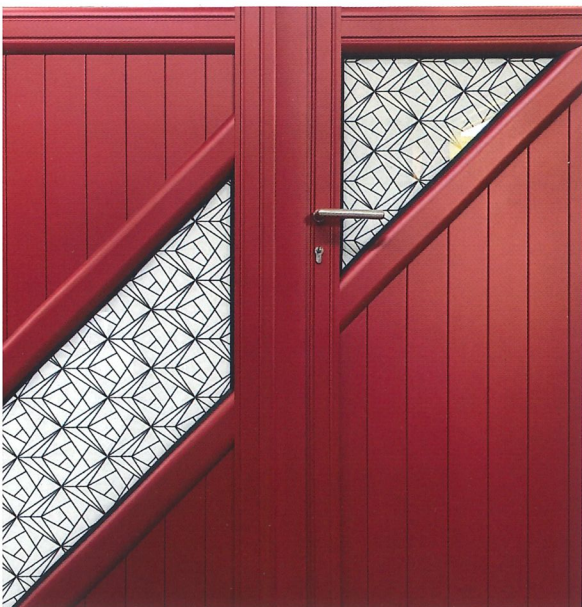

Modèle V

COULISSANT POSSIBLE

**GRAND CHOIX
DE COLORIS**

MOTORISABLE

PERSONNALISABLE

BATTANT
DEUX VANTAUX

BATTANT
VANTAUX INÉGAUX

COULISSANT
ESTHÉTIQUE SIMPLE

COULISSANT
ESTHÉTIQUE DEUX VANTAUX

2

LE + PRODUIT

**LA ROBUSTESSE DE L'ASSEMBLAGE MÉCANIQUE
PAR TENON-MORTAISE**

Exemple de tenon-mortaise double.

LA GAMME
CONTEMPORAINE

Répond à tout type d'entrées, grâce à son design moderne et à la robustesse de son assemblage de tenons/mortaises d'une résistance exceptionnelle.

Modèle X

Lame pare vue de forme trapézoïdale
laisse passer l'air et offre une meilleure
résistance au vent

Modèle E

3 FORMES DE BARREAUX
AU CHOIX

Moulurés ou rectangulaires ?

Modèle F

REPLISSAGE
AU CHOIX

Lame 80 mm horizontale ou verticale
ou lame 250mm horizontale ou verticale

BATTANT
DEUX VANTAUX

BATTANT
VANTAUX INÉGAUX

COULISSANT
ESTHÉTIQUE SIMPLE

COULISSANT
ESTHÉTIQUE DEUX VANTAUX

NOMBREUX CHOIX
DE TÔLES PERFORÉES, DÉCOUPÉES & VITRAGE

DISPONIBLE SUR LE MODÈLE F

TÔLE PERFORÉE
ROND