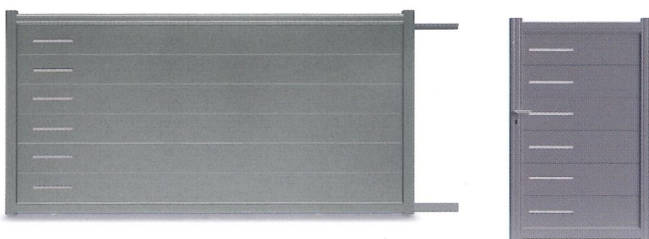

PORTAIL
PORTILLON
& CLÔTURE

POINT FORT
FICHET 

**LA GAMME
STYLEA**

Nos portails et portillons s'adaptent à votre porte Stylea pour un rendu harmonieux de votre habitat.

Modèle S

COULISSANT POSSIBLE

Modèle D

COULISSANT
ESTHÉTIQUE DEUX VANTAUX

2

LE + PRODUIT

**LA ROBUSTESSE DE L'ASSEMBLAGE MÉCANIQUE
PAR TENON-MORTAISE**

Exemple de tenon-mortaise double.

LA GAMME
CONTEMPORAINE

Répond à tout type d'entrées, grâce à son design moderne et à la robustesse de son assemblage de tenons/mortaises d'une résistance exceptionnelle.

Modèle X

Lame pare vue de forme trapézoïdale
laisse passer l'air et offre une meilleure
résistance au vent

Modèle E

3 FORMES DE BARREAUX
AU CHOIX

Moulurés ou rectangulaires ?

Modèle F

REPLISSAGE
AU CHOIX

Lame 80 mm horizontale ou verticale
ou lame 250mm horizontale ou verticale