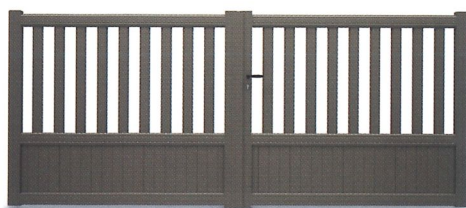

COULISSANT
ESTHÉTIQUE DEUX VANTAUX

2

LE + PRODUIT

**LA ROBUSTESSE DE L'ASSEMBLAGE MÉCANIQUE
PAR TENON-MORTAISE**

Exemple de tenon-mortaise double.

LA GAMME
CONTEMPORAINE

Répond à tout type d'entrées, grâce à son design moderne et à la robustesse de son assemblage de tenons/mortaises d'une résistance exceptionnelle.

Modèle X

Lame pare vue de forme trapézoïdale
laisse passer l'air et offre une meilleure
résistance au vent

Modèle E

3 FORMES DE BARREAUX
AU CHOIX

Moulurés ou rectangulaires ?

Modèle F

REPLISSAGE
AU CHOIX

Lame 80 mm horizontale ou verticale
ou lame 250mm horizontale ou verticale