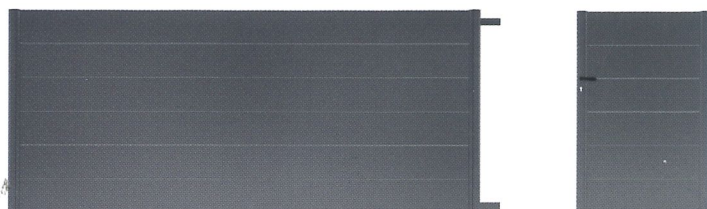

LA GAMME
ARIANE

Se distingue par la sobriété de ses lignes épurées qui lui confèrent modernité et esthétique. Le portail Ariane trouve sa place à côté de sa clôture.