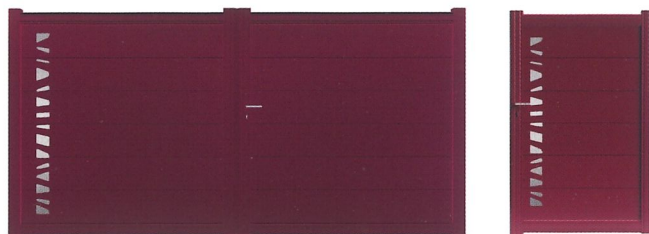

PORTAIL
PORTILLON
& CLÔTURE

POINT FORT
FICHET 

**LA GAMME
STYLEA**

Nos portails et portillons s'adaptent à votre porte Stylea pour un rendu harmonieux de votre habitat.

Modèle S

COULISSANT POSSIBLE

Modèle D

COULISSANT
ESTHÉTIQUE DEUX VANTAUX

2

LE + PRODUIT

**LA ROBUSTESSE DE L'ASSEMBLAGE MÉCANIQUE
PAR TENON-MORTAISE**

Exemple de tenon-mortaise double.

LA GAMME
CONTEMPORAINE

Répond à tout type d'entrées, grâce à son design moderne et à la robustesse de son assemblage de tenons/mortaises d'une résistance exceptionnelle.

Modèle X

Lame pare vue de forme trapézoïdale
laisse passer l'air et offre une meilleure
résistance au vent

Modèle E

3 FORMES DE BARREAUX
AU CHOIX

Moulurés ou rectangulaires ?

Modèle F

REPLISSAGE
AU CHOIX

Lame 80 mm horizontale ou verticale
ou lame 250mm horizontale ou verticale