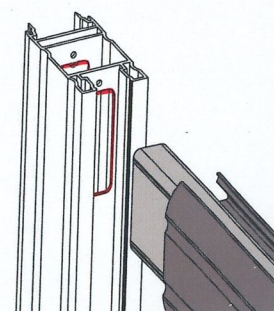

PORTAIL
PORTILLON
& CLÔTURE

POINT FORT
FICHET 

**LA GAMME
STYLEA**

Nos portails et portillons s'adaptent à votre porte Stylea pour un rendu harmonieux de votre habitat.

Modèle S

COULISSANT POSSIBLE

Modèle D

COULISSANT
ESTHÉTIQUE DEUX VANTAUX

2

LE + PRODUIT

**LA ROBUSTESSE DE L'ASSEMBLAGE MÉCANIQUE
PAR TENON-MORTAISE**

Exemple de tenon-mortaise double.

LA GAMME
CONTEMPORAINE

Répond à tout type d'entrées, grâce à son design moderne et à la robustesse de son assemblage de tenons/mortaises d'une résistance exceptionnelle.

Modèle X

Lame pare vue de forme trapézoïdale
laisse passer l'air et offre une meilleure
résistance au vent

Modèle E

3 FORMES DE BARREAUX
AU CHOIX

Moulurés ou rectangulaires ?

Modèle F

REPLISSAGE
AU CHOIX

Lame 80 mm horizontale ou verticale
ou lame 250mm horizontale ou verticale

BATTANT
DEUX VANTAUX

BATTANT
VANTAUX INÉGAUX

COULISSANT
ESTHÉTIQUE SIMPLE

COULISSANT
ESTHÉTIQUE DEUX VANTAUX

NOMBREUX CHOIX
DE TÔLES PERFORÉES, DÉCOUPÉES & VITRAGE

DISPONIBLE SUR LE MODÈLE F

TÔLE PERFORÉE
ROND