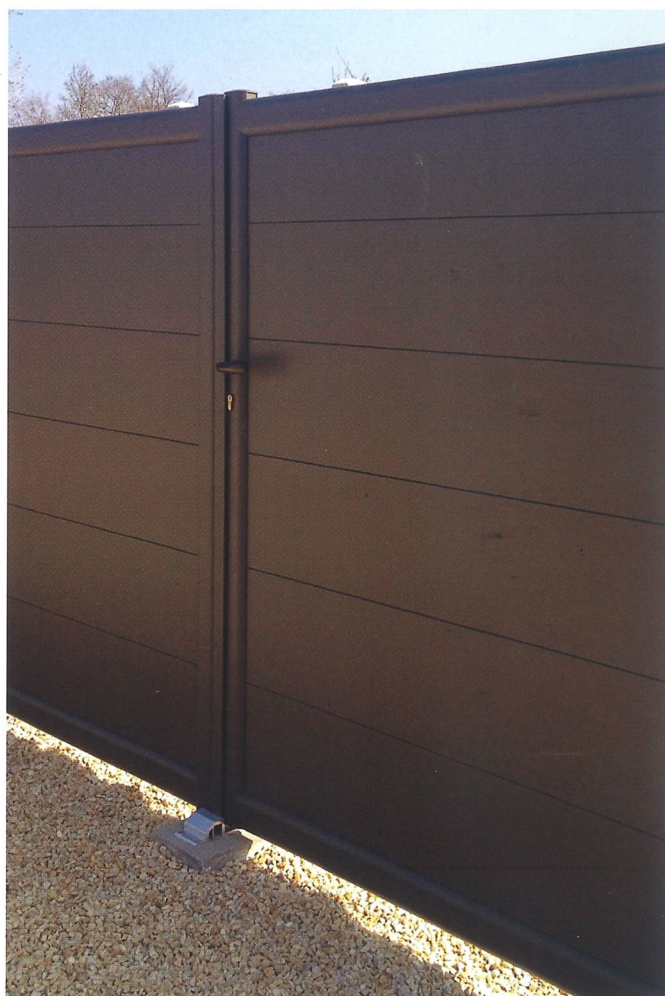

**GARANTIE
10 ANS**

Dans notre politique de qualité, nous garantissons nos produits contre tout défaut de fonctionnement 10 ans auprès de votre installateur selon les conditions générales de vente.

**PRODUITS
SUR-MESURE**

Tous nos produits sont fabriqués à la commande afin de correspondre parfaitement à votre projet. Vos choix d'esthétisme, les dimensions, la pente de votre terrain, rend chaque portail, portillon et clôture unique.

**FABRIQUÉ
EN FRANCE**

Située dans l'Ouest de la France, notre usine transforme et façonne des produits aluminium sur mesure.

**ECO
RESPONSABLE**

Totalement éco-compatibles, les menuiseries en aluminium ne dégagent aucune substance nocive. C'est un matériau chimiquement inerte, propre, sain et incombustible.

7

**22 TEINTES SABLÉES
STANDARDS**

BLANC BRILLANT PVC	BLANC 9010 BRILLANT	9010	1015	7035	7016
7006	7022	7037	5003	3004	6005
8014	6021	VERT ANTIQUE GIVRÉ	BLEU 700	ROUILLE GIVRÉ	PIERRE GIVRÉ
9005	GRIS CHINÉ	2100	2900		

Traitement de surface certifié de l'aluminium
QualiLaquage®

**Peinture poudre Classe 2
HAUTE DURABILITÉ**

La poudre Classe 2 est issue d'une technologie qui offre une résistance maximale aux intempéries.

**+750
AUTRES RAL**