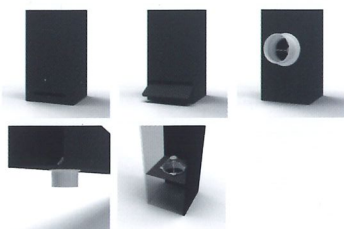

**1 CONFIGURATION**

SPÉCIFIQUE  
+ 90 POSSIBILITÉS

**2 EVACUATION**

**4 TOITURE**

**3 CHOIX DE LA COULEUR**  
structure, poteaux & sablières

12 TEINTES SABLÉES AU CHOIX  
+750 AUTRES RAL EN OPTION

**Option LED INTÉGRÉE**  
Doter votre pergola de LED encastrables, vous assure une ambiance chaleureuse et une utilisation nocturne.