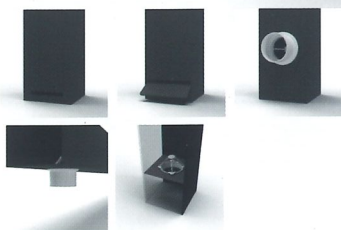

2 EVACUATION