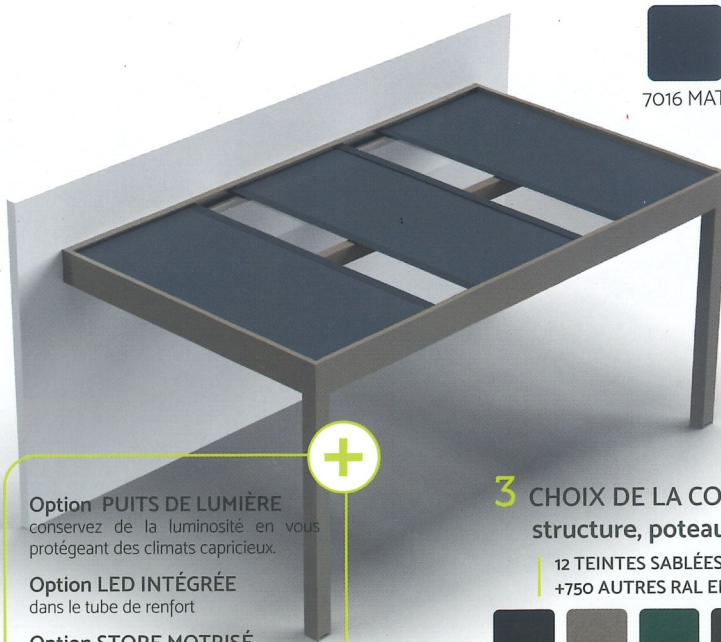

6

Le jour de 25 mm couplé à l'embout de lame étudié, permettent d'éviter les fuites.

7

Cinq évacuations vous sont proposées pour s'adapter au mieux dans votre choix et votre configuration.

**LA GAMME**  
ALULOGE

Abritera votre terrasse et/ou votre véhicule à prix malins. Design et fabriquée sur mesure, elle s'adapte aux lignes de votre maison.

**1 CONFIGURATION**

SPÉCIFIQUE  
+ 90 POSSIBILITÉS

**2 EVACUATION**

**4 TOITURE**

**Option Puits de lumière**  
conservez de la luminosité en vous protégeant des climats capricieux.

**Option LED intégrée**  
dans le tube de renfort

**Option Store motorisé**

**Option Cloison fixe alu**