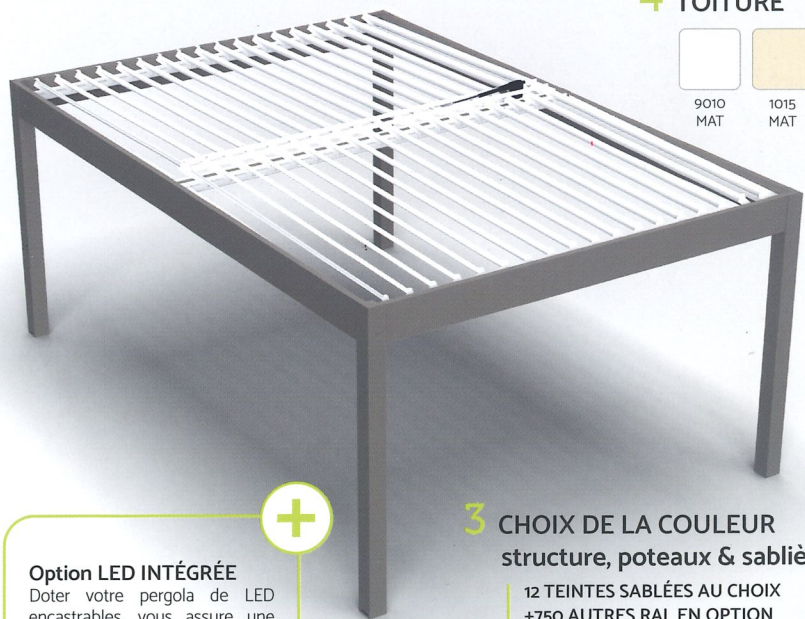

**PERGOLA  
BIOCLIMATIQUE  
& ALULOGE**

**LA GAMME**  
PERGOLA BIOCLIMATIQUE

Vous permet de profiter de votre terrasse par tous les temps sans assombrir votre maison. Grâce à sa ventilation naturelle, elle évite l'effet de serre.

**1 CONFIGURATION**

SPÉCIFIQUE  
+ 90 POSSIBILITÉS

**2 EVACUATION**

**4 TOITURE**

**3 CHOIX DE LA COULEUR**  
structure, poteaux & sablières

12 TEINTES SABLÉES AU CHOIX  
+750 AUTRES RAL EN OPTION

**Option LED INTÉGRÉE**  
Doter votre pergola de LED encastrables, vous assure une ambiance chaleureuse et une utilisation nocturne.