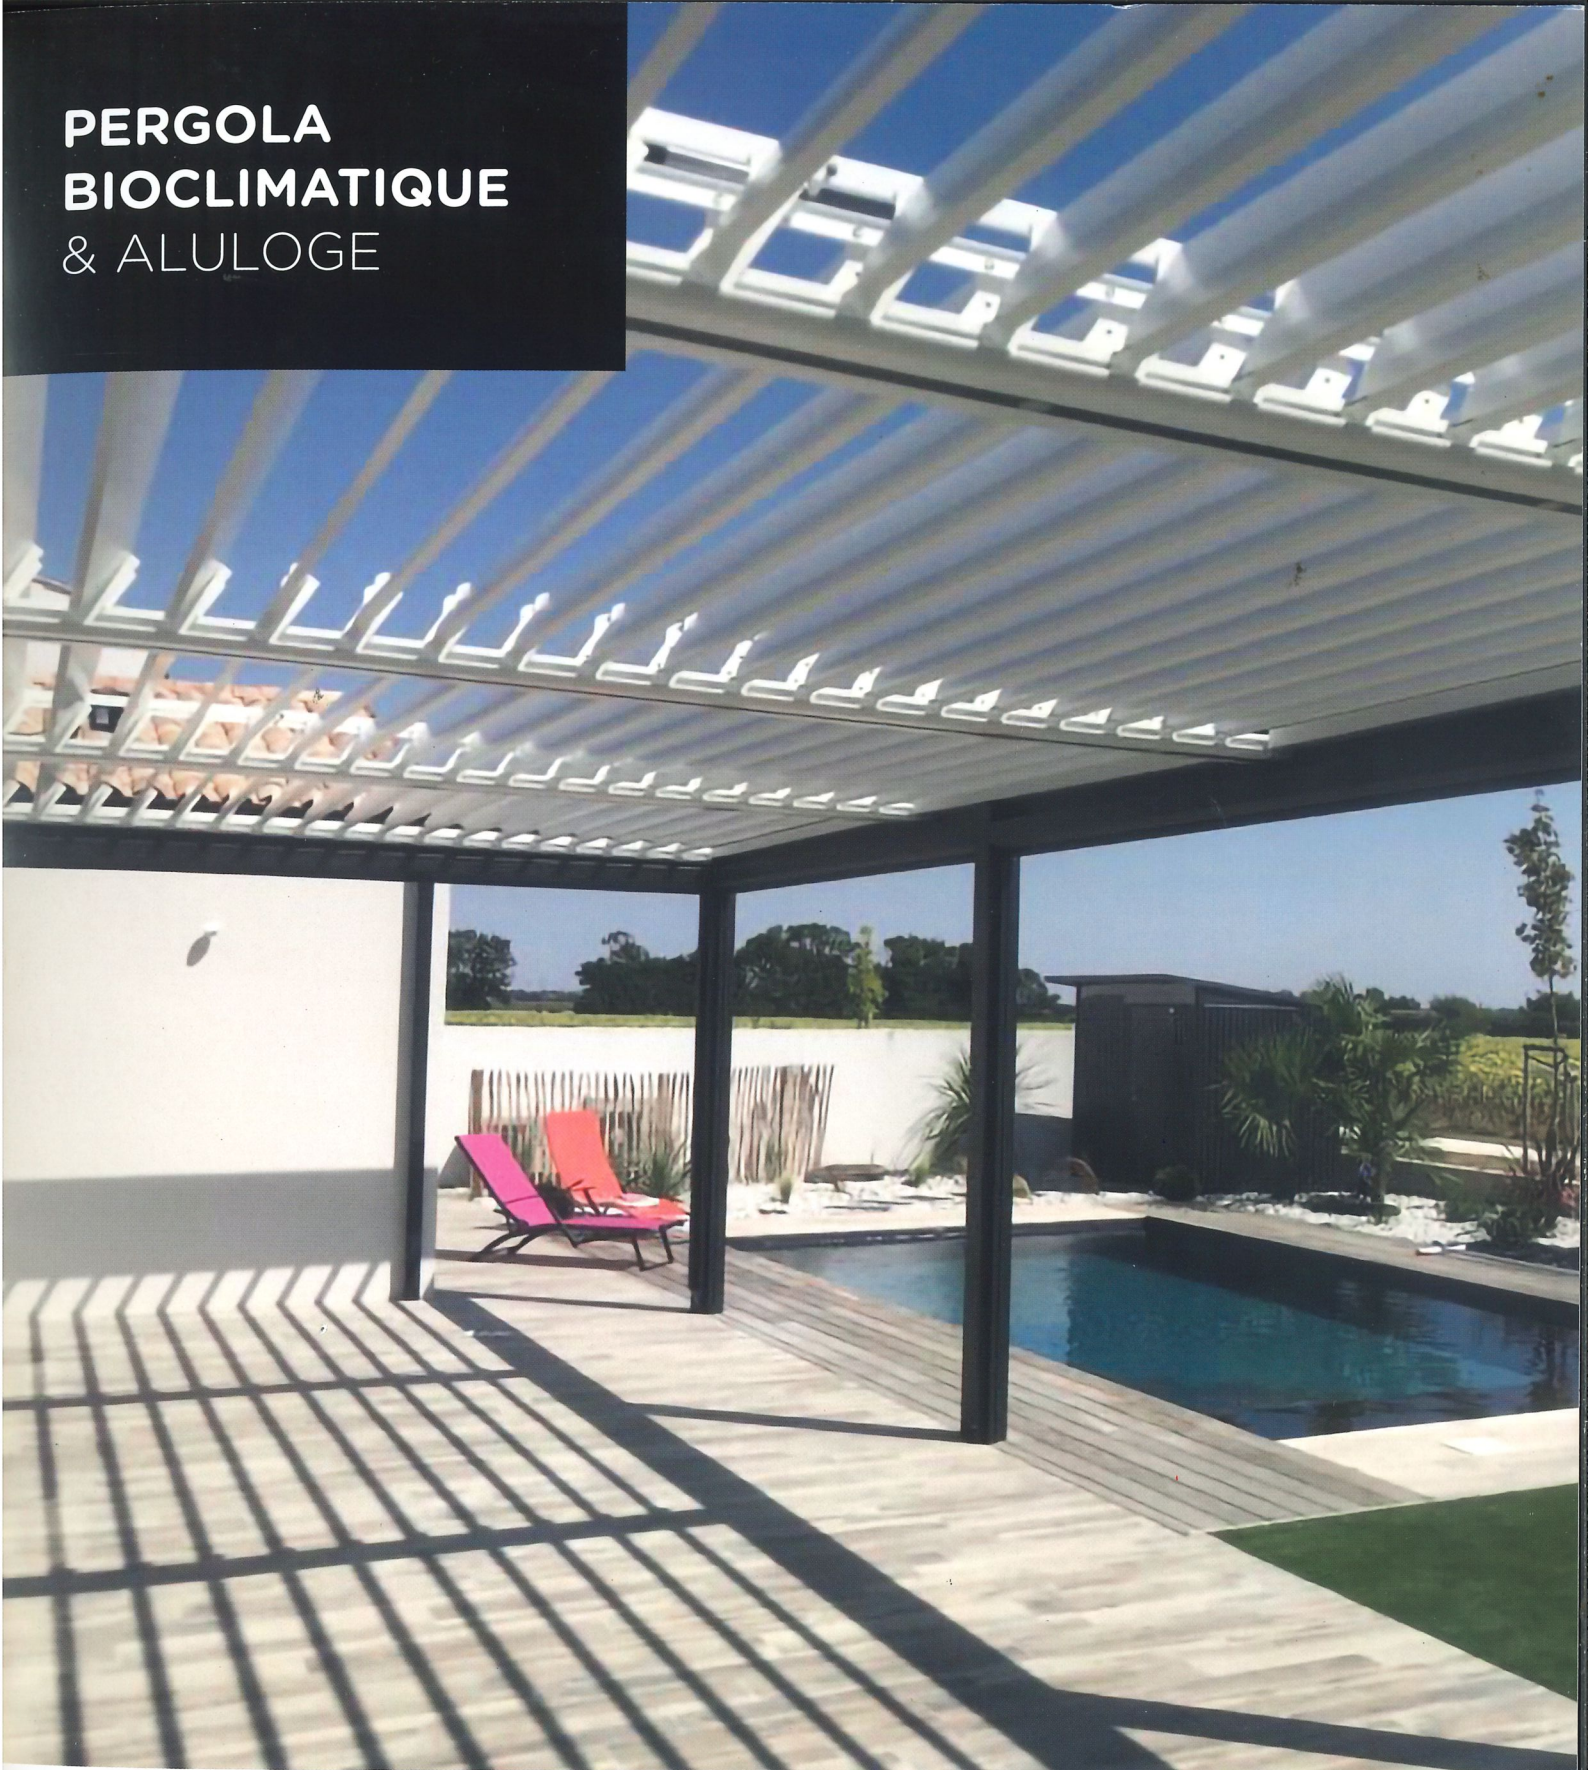

**PERGOLA  
BIOCLIMATIQUE  
& ALULOGE**

**LA GAMME**  
PERGOLA BIOCLIMATIQUE

Vous permet de profiter de votre terrasse par tous les temps sans assombrir votre maison. Grâce à sa ventilation naturelle, elle évite l'effet de serre.

**1 CONFIGURATION**

SPÉCIFIQUE  
+ 90 POSSIBILITÉS

**2 EVACUATION**

**4 TOITURE**

**3 CHOIX DE LA COULEUR**  
structure, poteaux & sablières

12 TEINTES SABLÉES AU CHOIX  
+750 AUTRES RAL EN OPTION

**Option LED INTÉGRÉE**  
Doter votre pergola de LED encastrables, vous assure une ambiance chaleureuse et une utilisation nocturne.

**3 CHOIX DE LA COULEUR**  
structure, poteaux & sablières

12 TEINTES SABLÉES AU CHOIX  
+ 750 AUTRES RAL EN OPTION

## LA GAMME STORE MOTORISÉ

Préserve votre intimité et votre confort de votre pergola bioclimatique et aluloge.

 Le store motorisé est composé d'une structure en aluminium thermolaquée.

 Toile en tissu polyester ou en fibre de verre, microperforé et imputrescible.